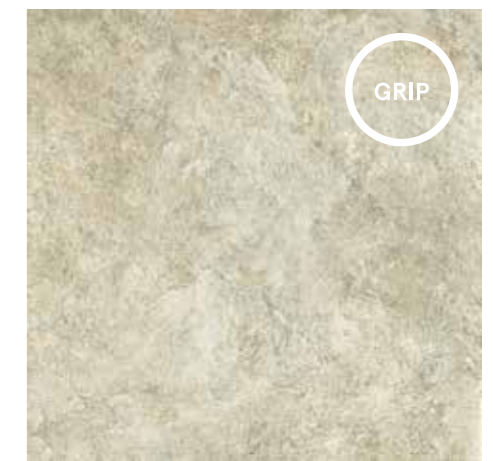

ДОСТУПНЫЕ ЦВЕТА /
COLORI DISPONIBILI /
AVAILABLE COLORS /

MAGMA

Магма Айс /
Magma Ice /

КЕРАМОГРАНИТ ОКРАШЕННЫЙ В МАССЕ /
GRES PORCELLANATO COLORATO IN MASSA /
FULL BODY COLOURED PORCELAIN STONEWARE /

MAGMA

Магма Минерал /
Magma Mineral /

60x60 см