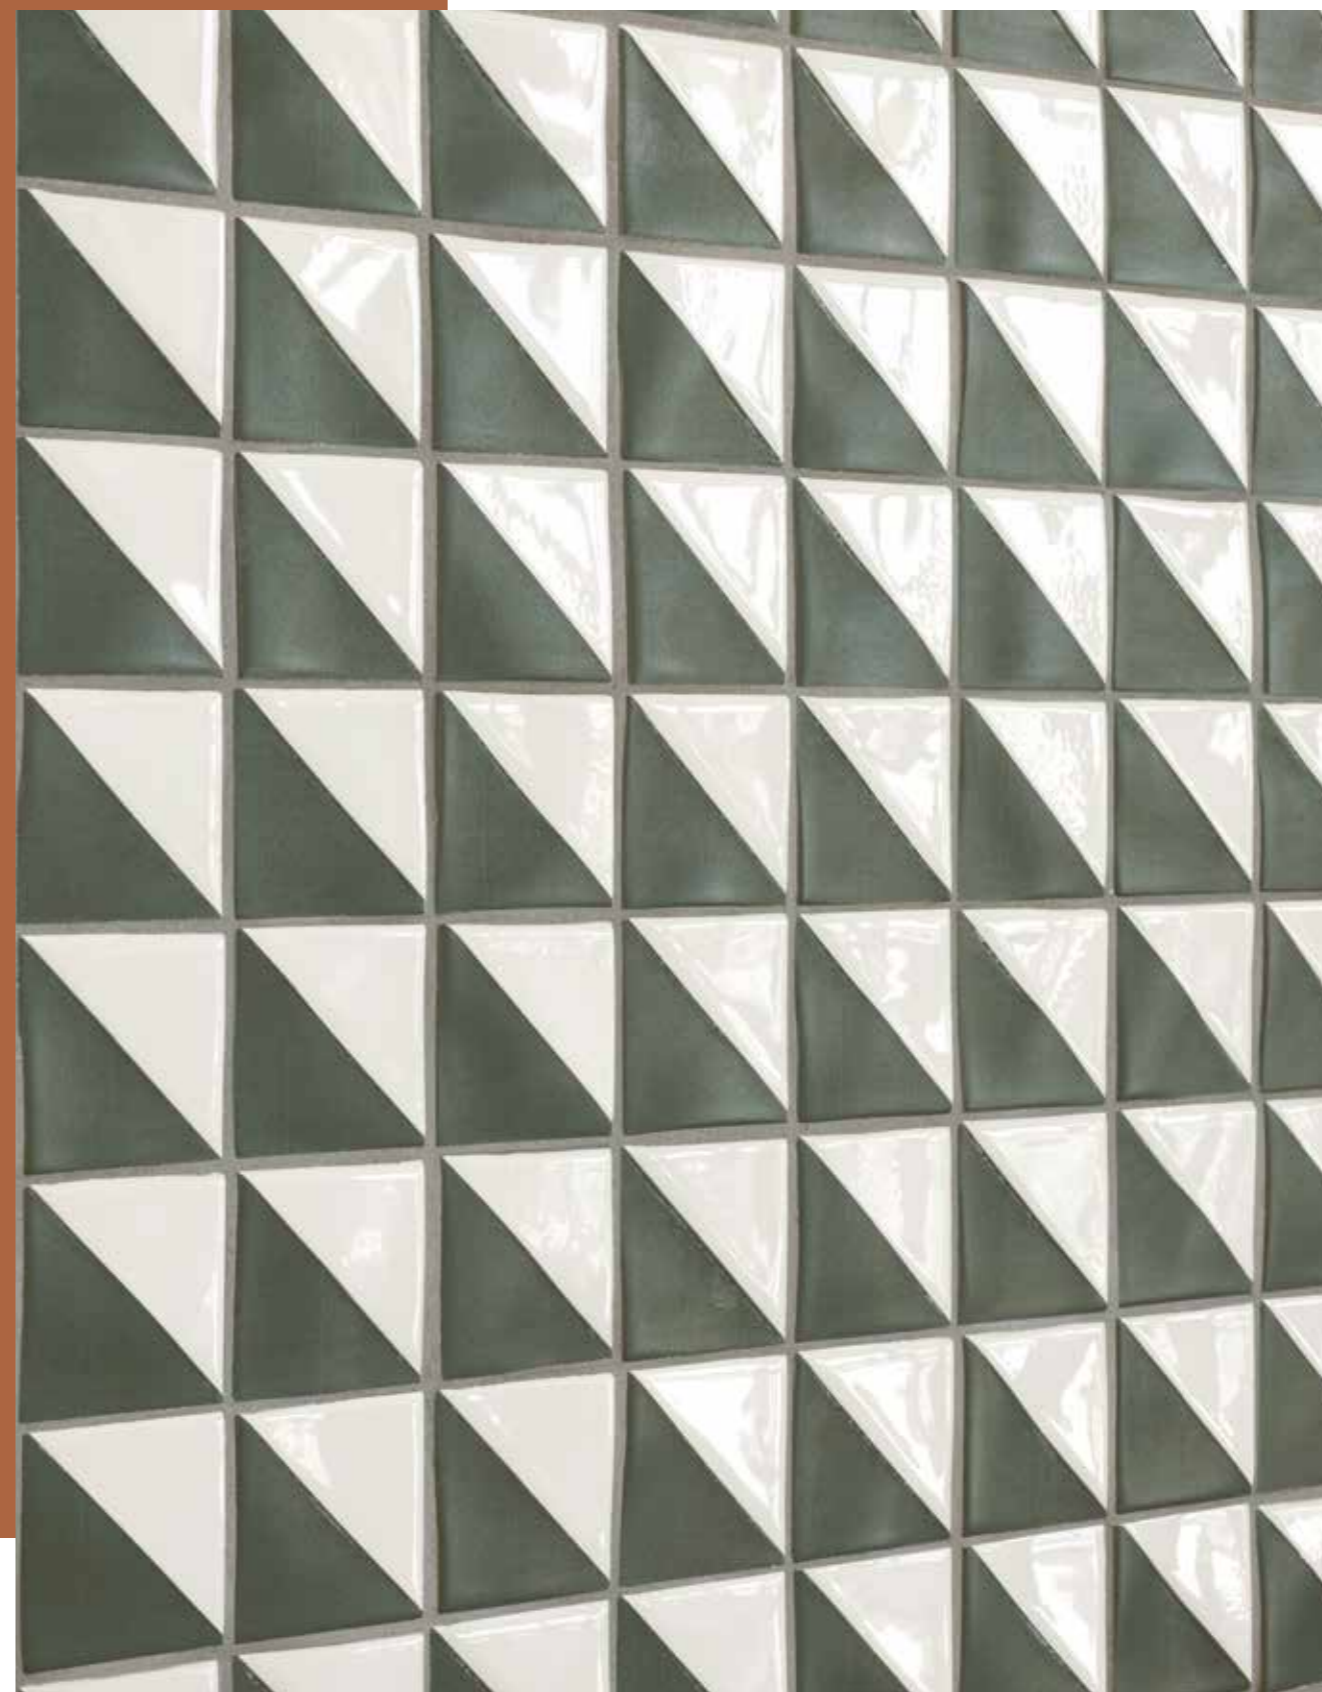

↑ Купрум Мозаика Мэджик 30x30 см
Cuprum Mosaico Magic 30x30 см

→ Купрум Мозаика Мэджик 30x30 см
Cuprum Mosaico Magic 30x30 см

ПЕТРОЛ МОЗАИКА ЭНИГМА

PETROL MOSAICO ENIGMA

← Сильвер Нат. и Пет. 60x120 см
Silver Nat. e Ret. 60x120 cm
Петрол Мозаика Энигма 30x30 см
Petrol Mosaico Enigma 30x30 cm