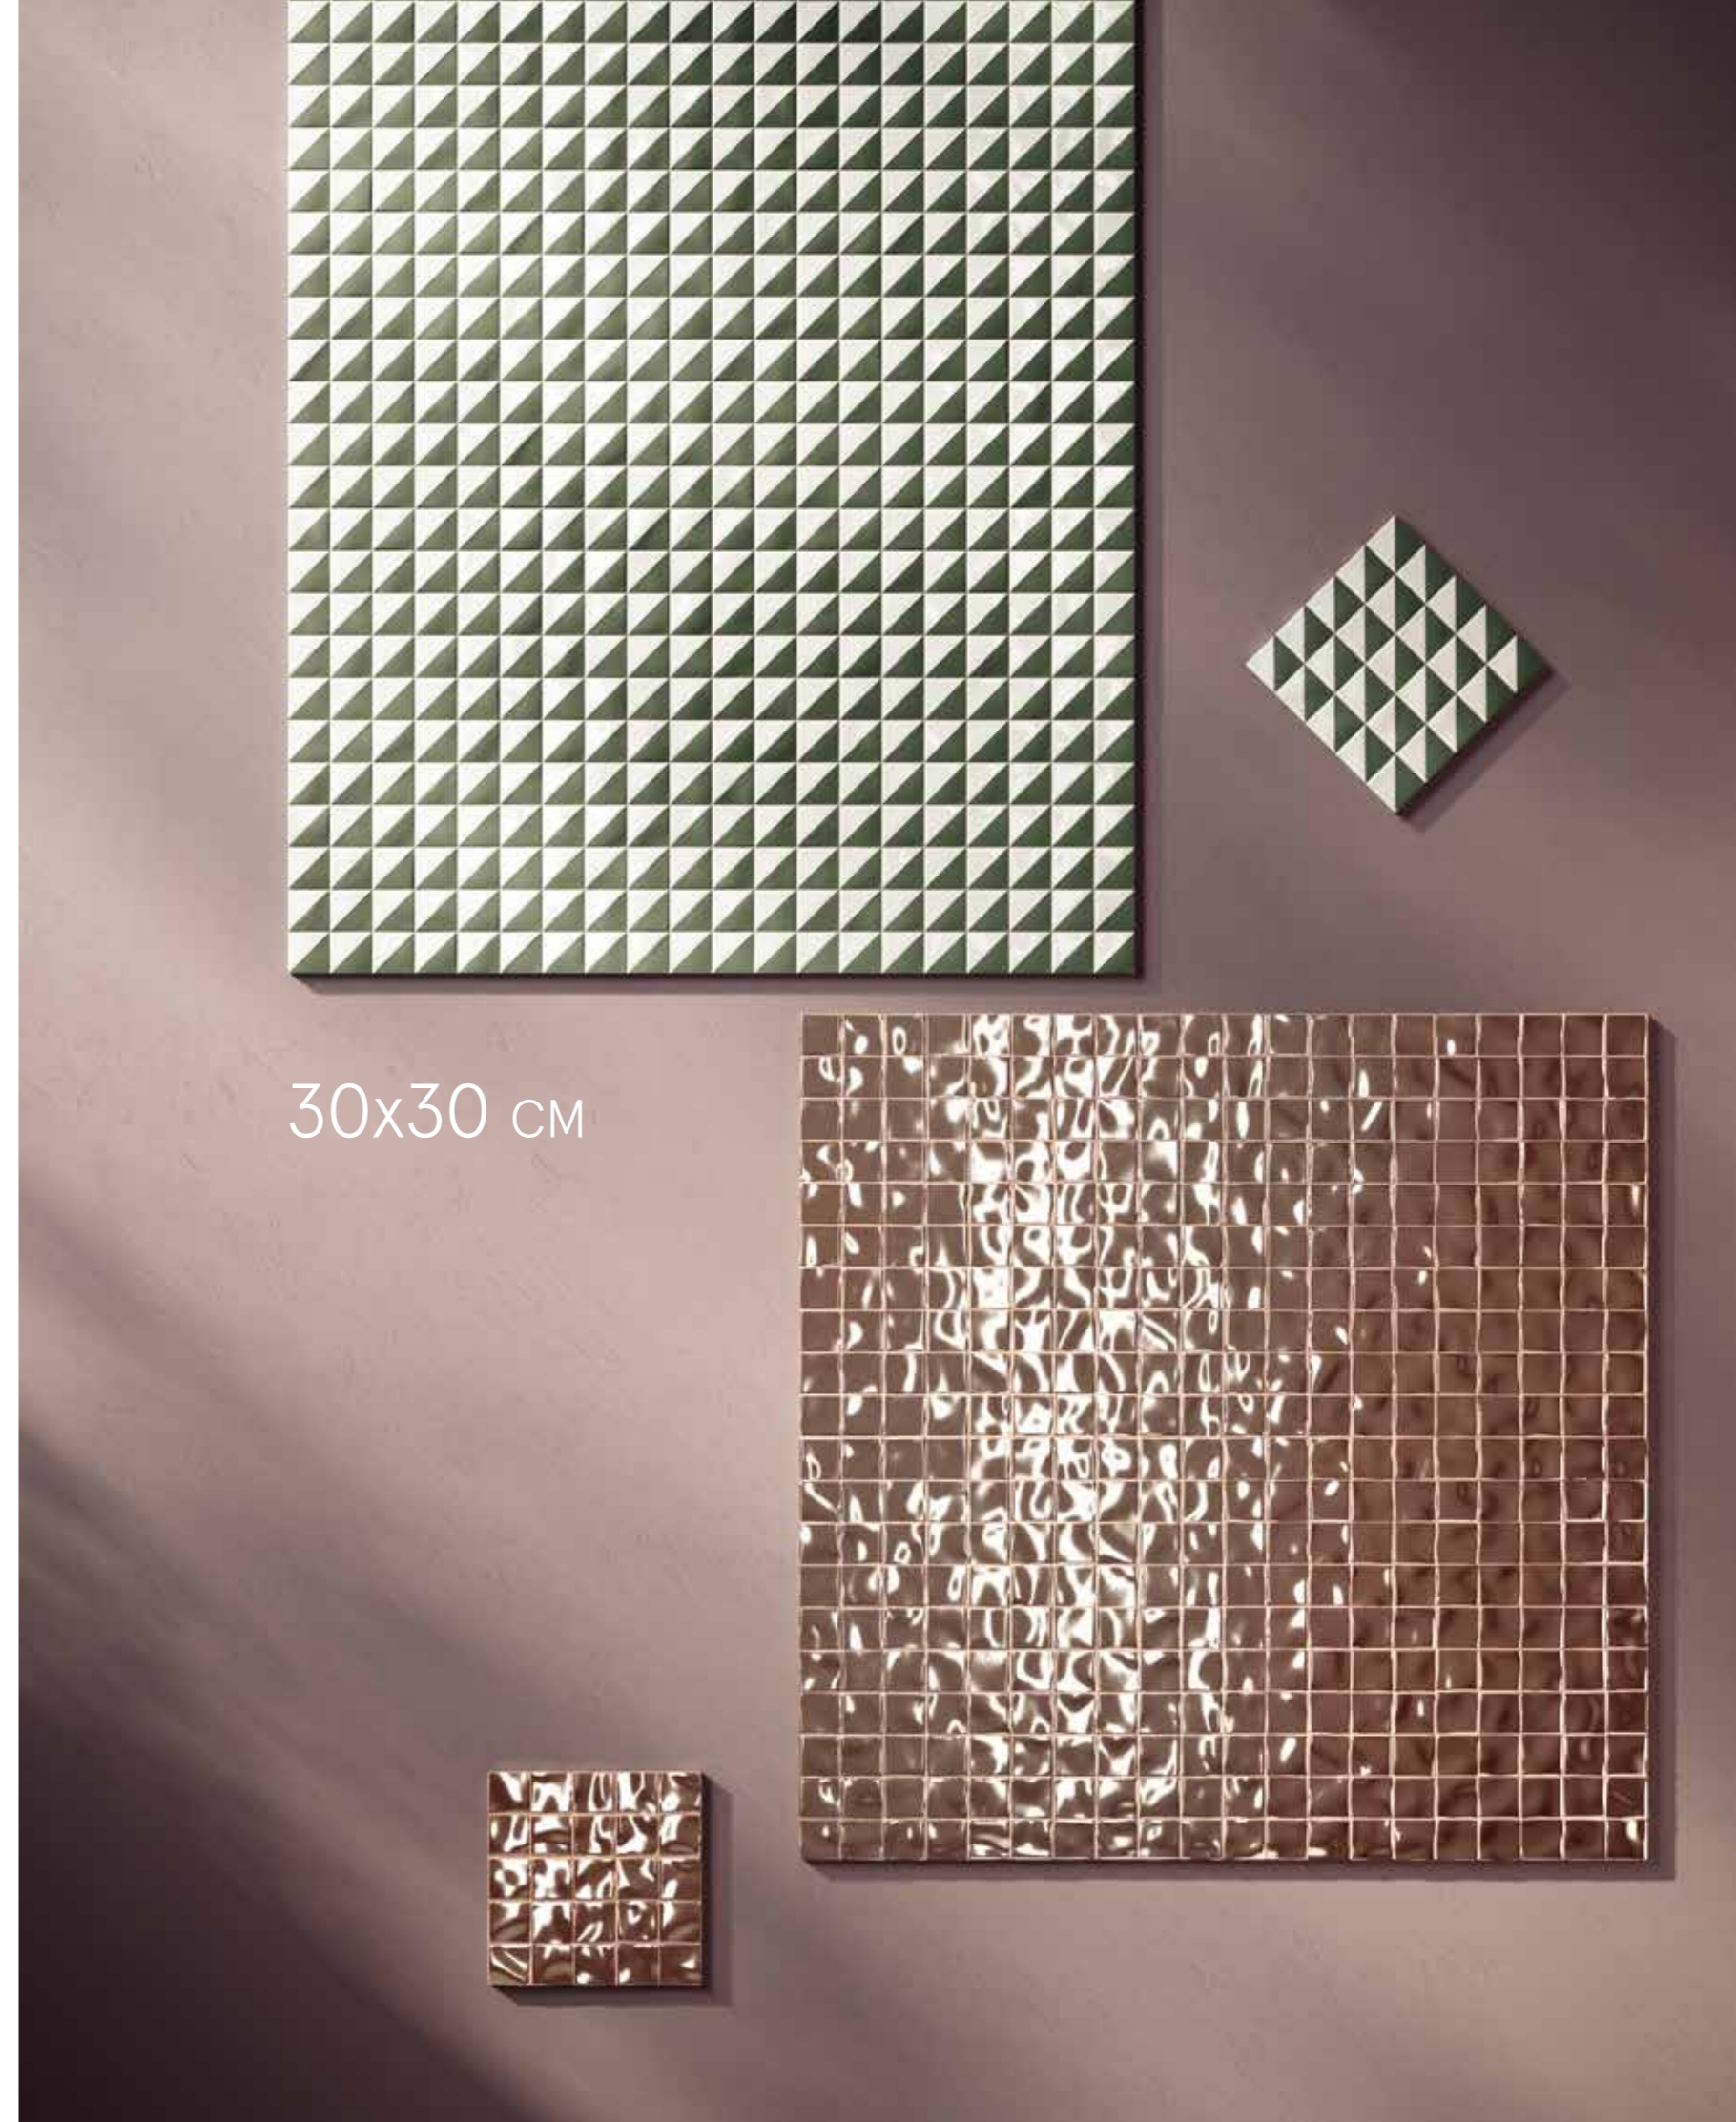

I DECORI CHE ACCENDONO IL LUSO

Ogni progetto Magma può essere impreziosito nella scelta dei decori con un tocco glamour dal fascino brillante. Superfici ideali in nicchie e ambienti bagno, come i riflessi ramati di Magic Cuprum e i giochi di luce tra lucido e opaco del Mosaico Enigma Petrol.

DECORS ELEMENTS THAT BRING A TOUCH OF LUXURY

Every Magma design project can be enhanced with glamorous decorative elements that add a sparkling touch. Perfect for niches and bathrooms, from the coppery glints of Magic Cuprum to the light interplay of gloss and matte in Mosaico Enigma Petrol.

ДЕКОРЫ, НАПОЛНЯЮЩИЕ ИНТЕРЬЕР РОСКОШЬЮ

Роскошные декоры из коллекции Magma преобразят любой проект. Металлический блеск мозаики Мэджик Купрум создает благородное сияние, а контраст глянцевых и матовых элементов мозаики Энигма Петрол – неповторимую игру света. Идеальное решение для оформления акцентных зон или стен в душевых, которое добавит пространству динамики и выразительности.