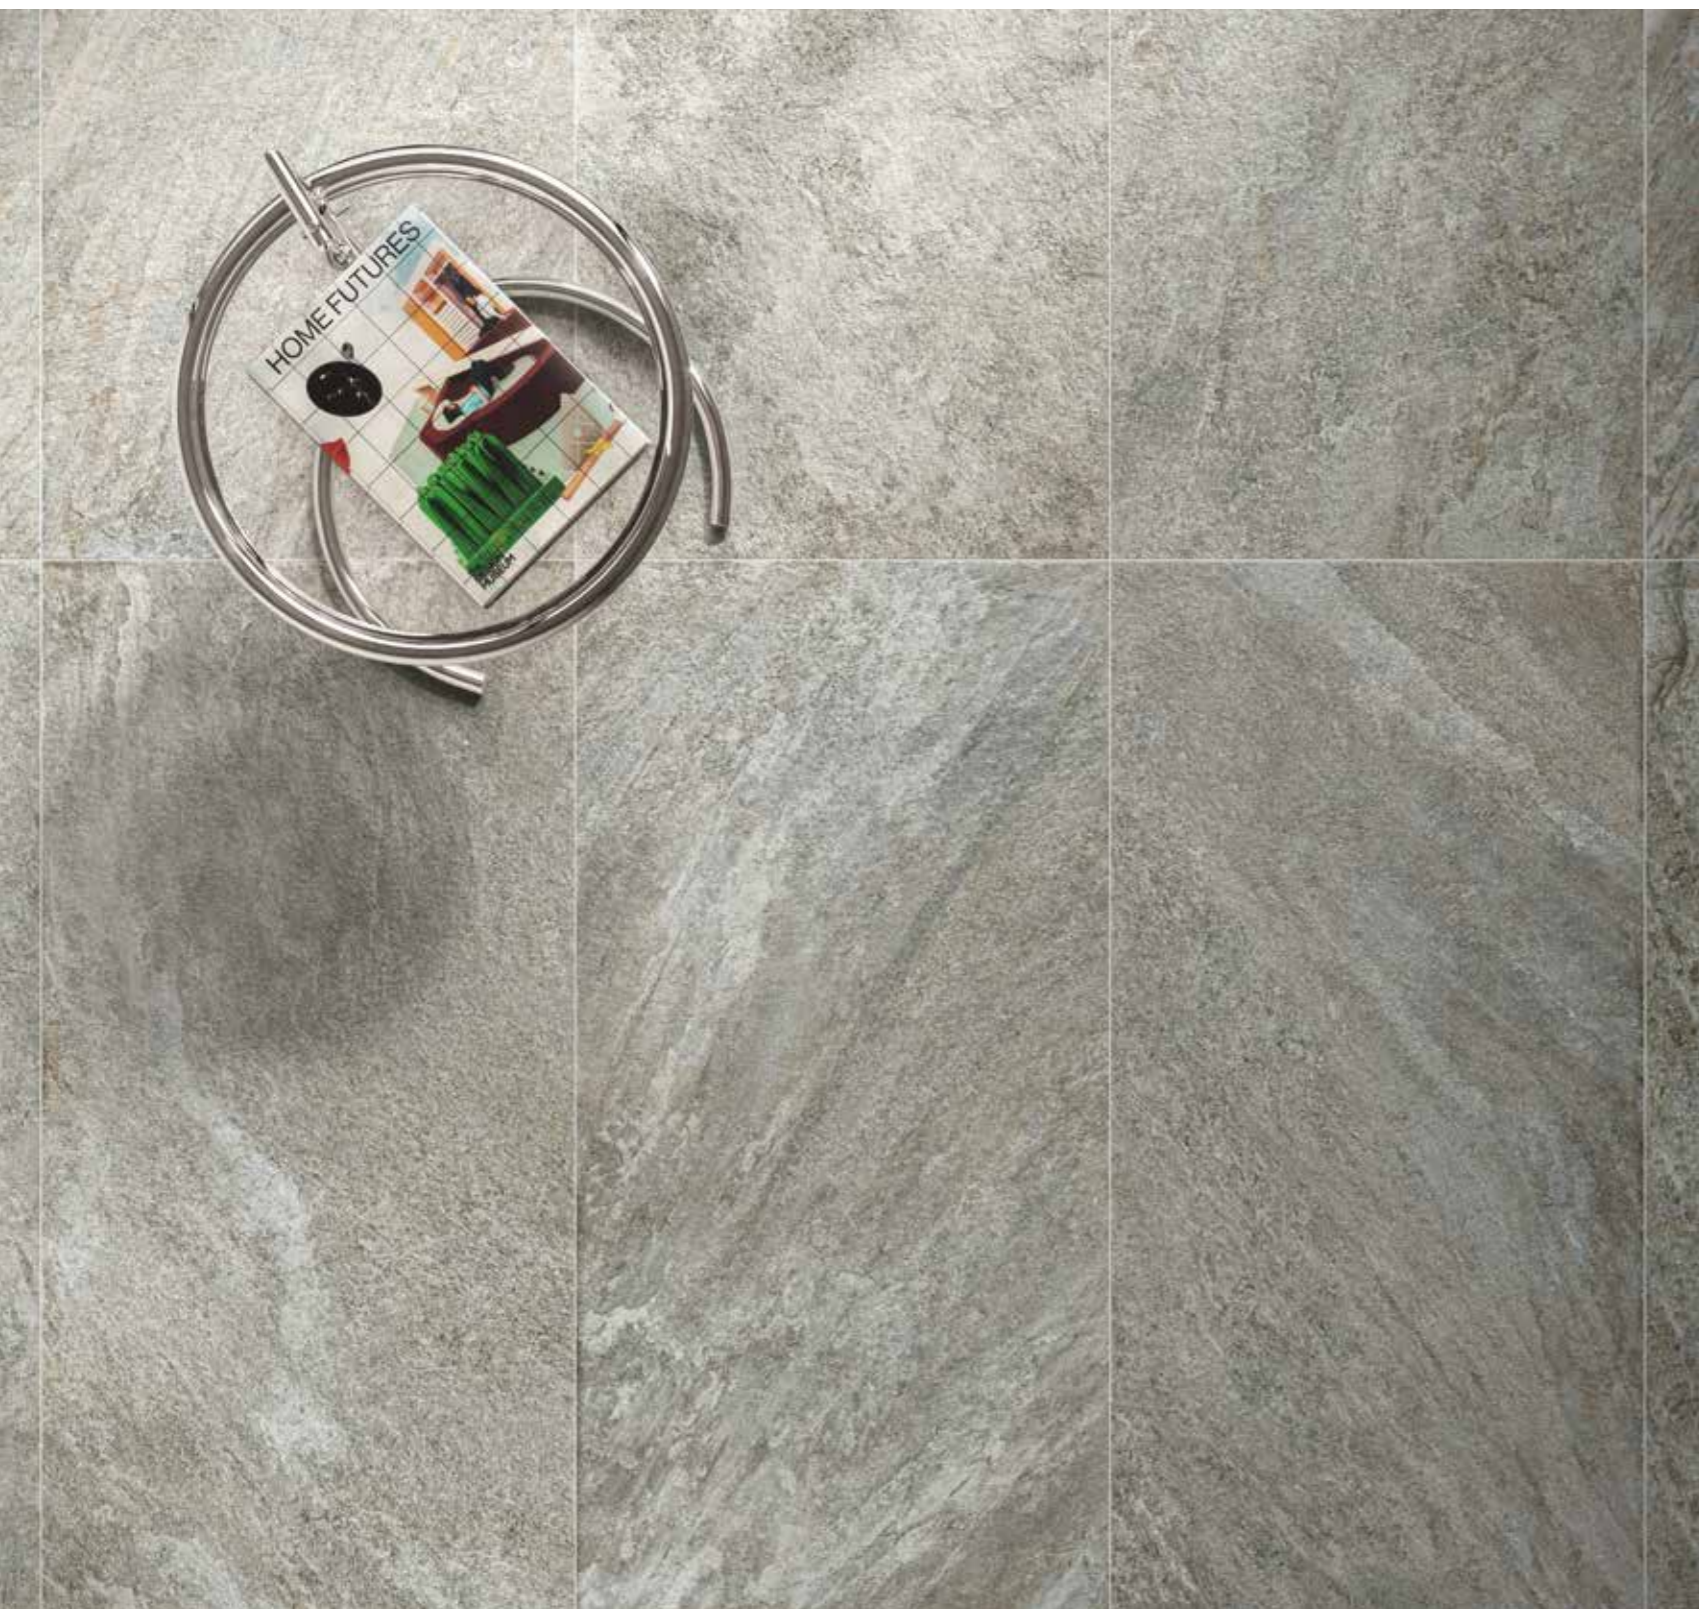

↓ Сильвер Нат. и Рет. 60x120 см
Silver Nat. e Ret. 60x120 см