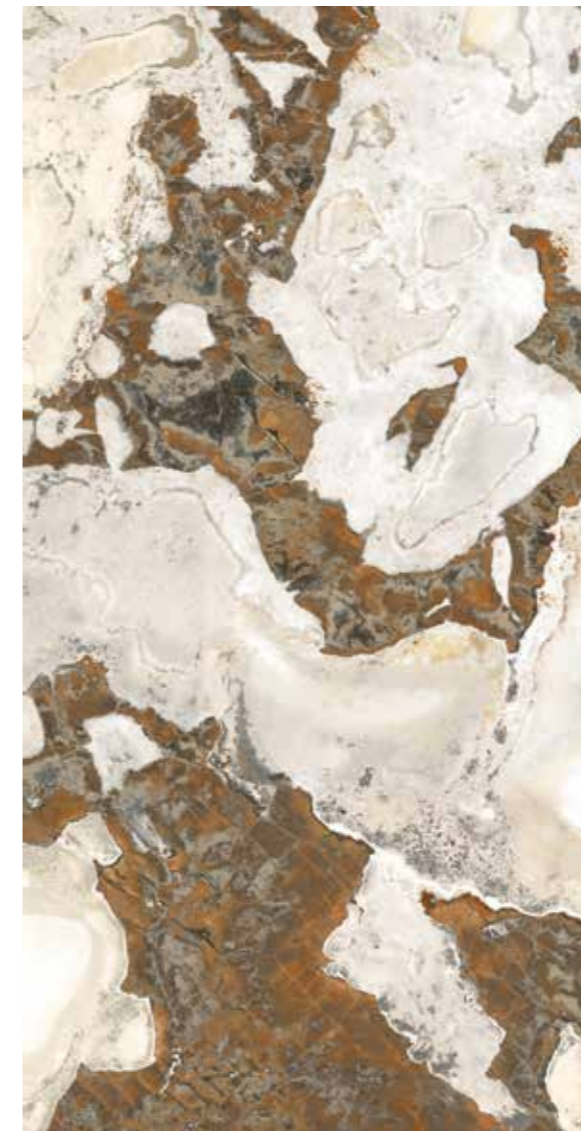

60x60 cm

120x120 cm

60x120 cm

КЕРАМОГРАНИТ ОКРАШЕННЫЙ В МАССЕ /
GRES PORCELLANATO COLORATO IN MASSA /
FULL BODY COLOURED PORCELAIN STONEWARE /

MAGMA

Магма Довер Тайгер /
Magma Dover Tiger /

V3

80x160 cm