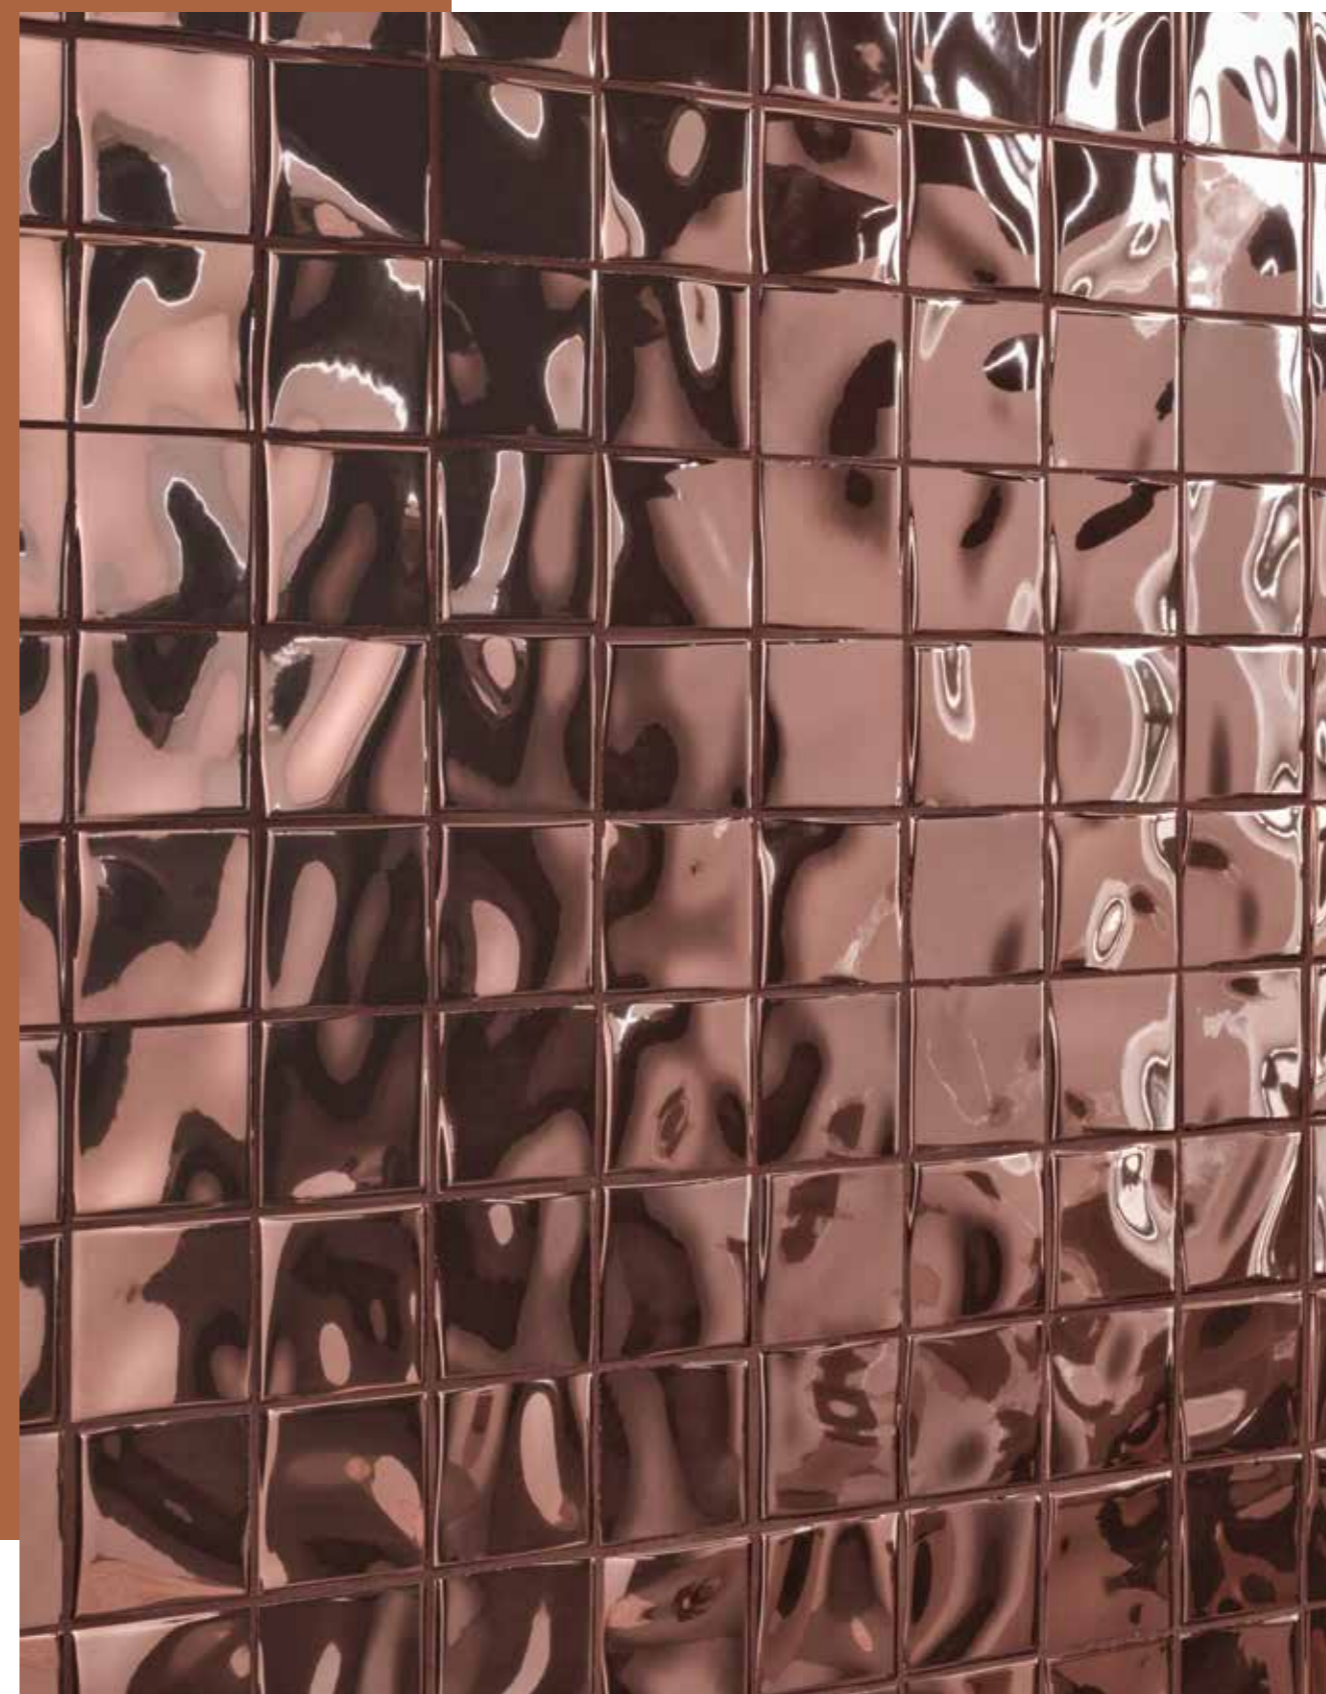

↑ Альпи Грин Пат. и Рет. 80x160 см
Alpi Green Cer. e Ret. 80x160 см

→ Альпи Грин Силк и Рет. 120x278 см
Alpi Green Silk e Ret. 120x278 см

КУПРУМ МОЗАИКА МЭДЖИК

CUPRUM MOSAICO MAGIC

← Fog Nat. и Ret. 60x120 см
Fog Nat. e Ret. 60x120 см
Купрум Мозаика Мэджик 30x30 см
Cuprum Mosaico Magic 30x30 см