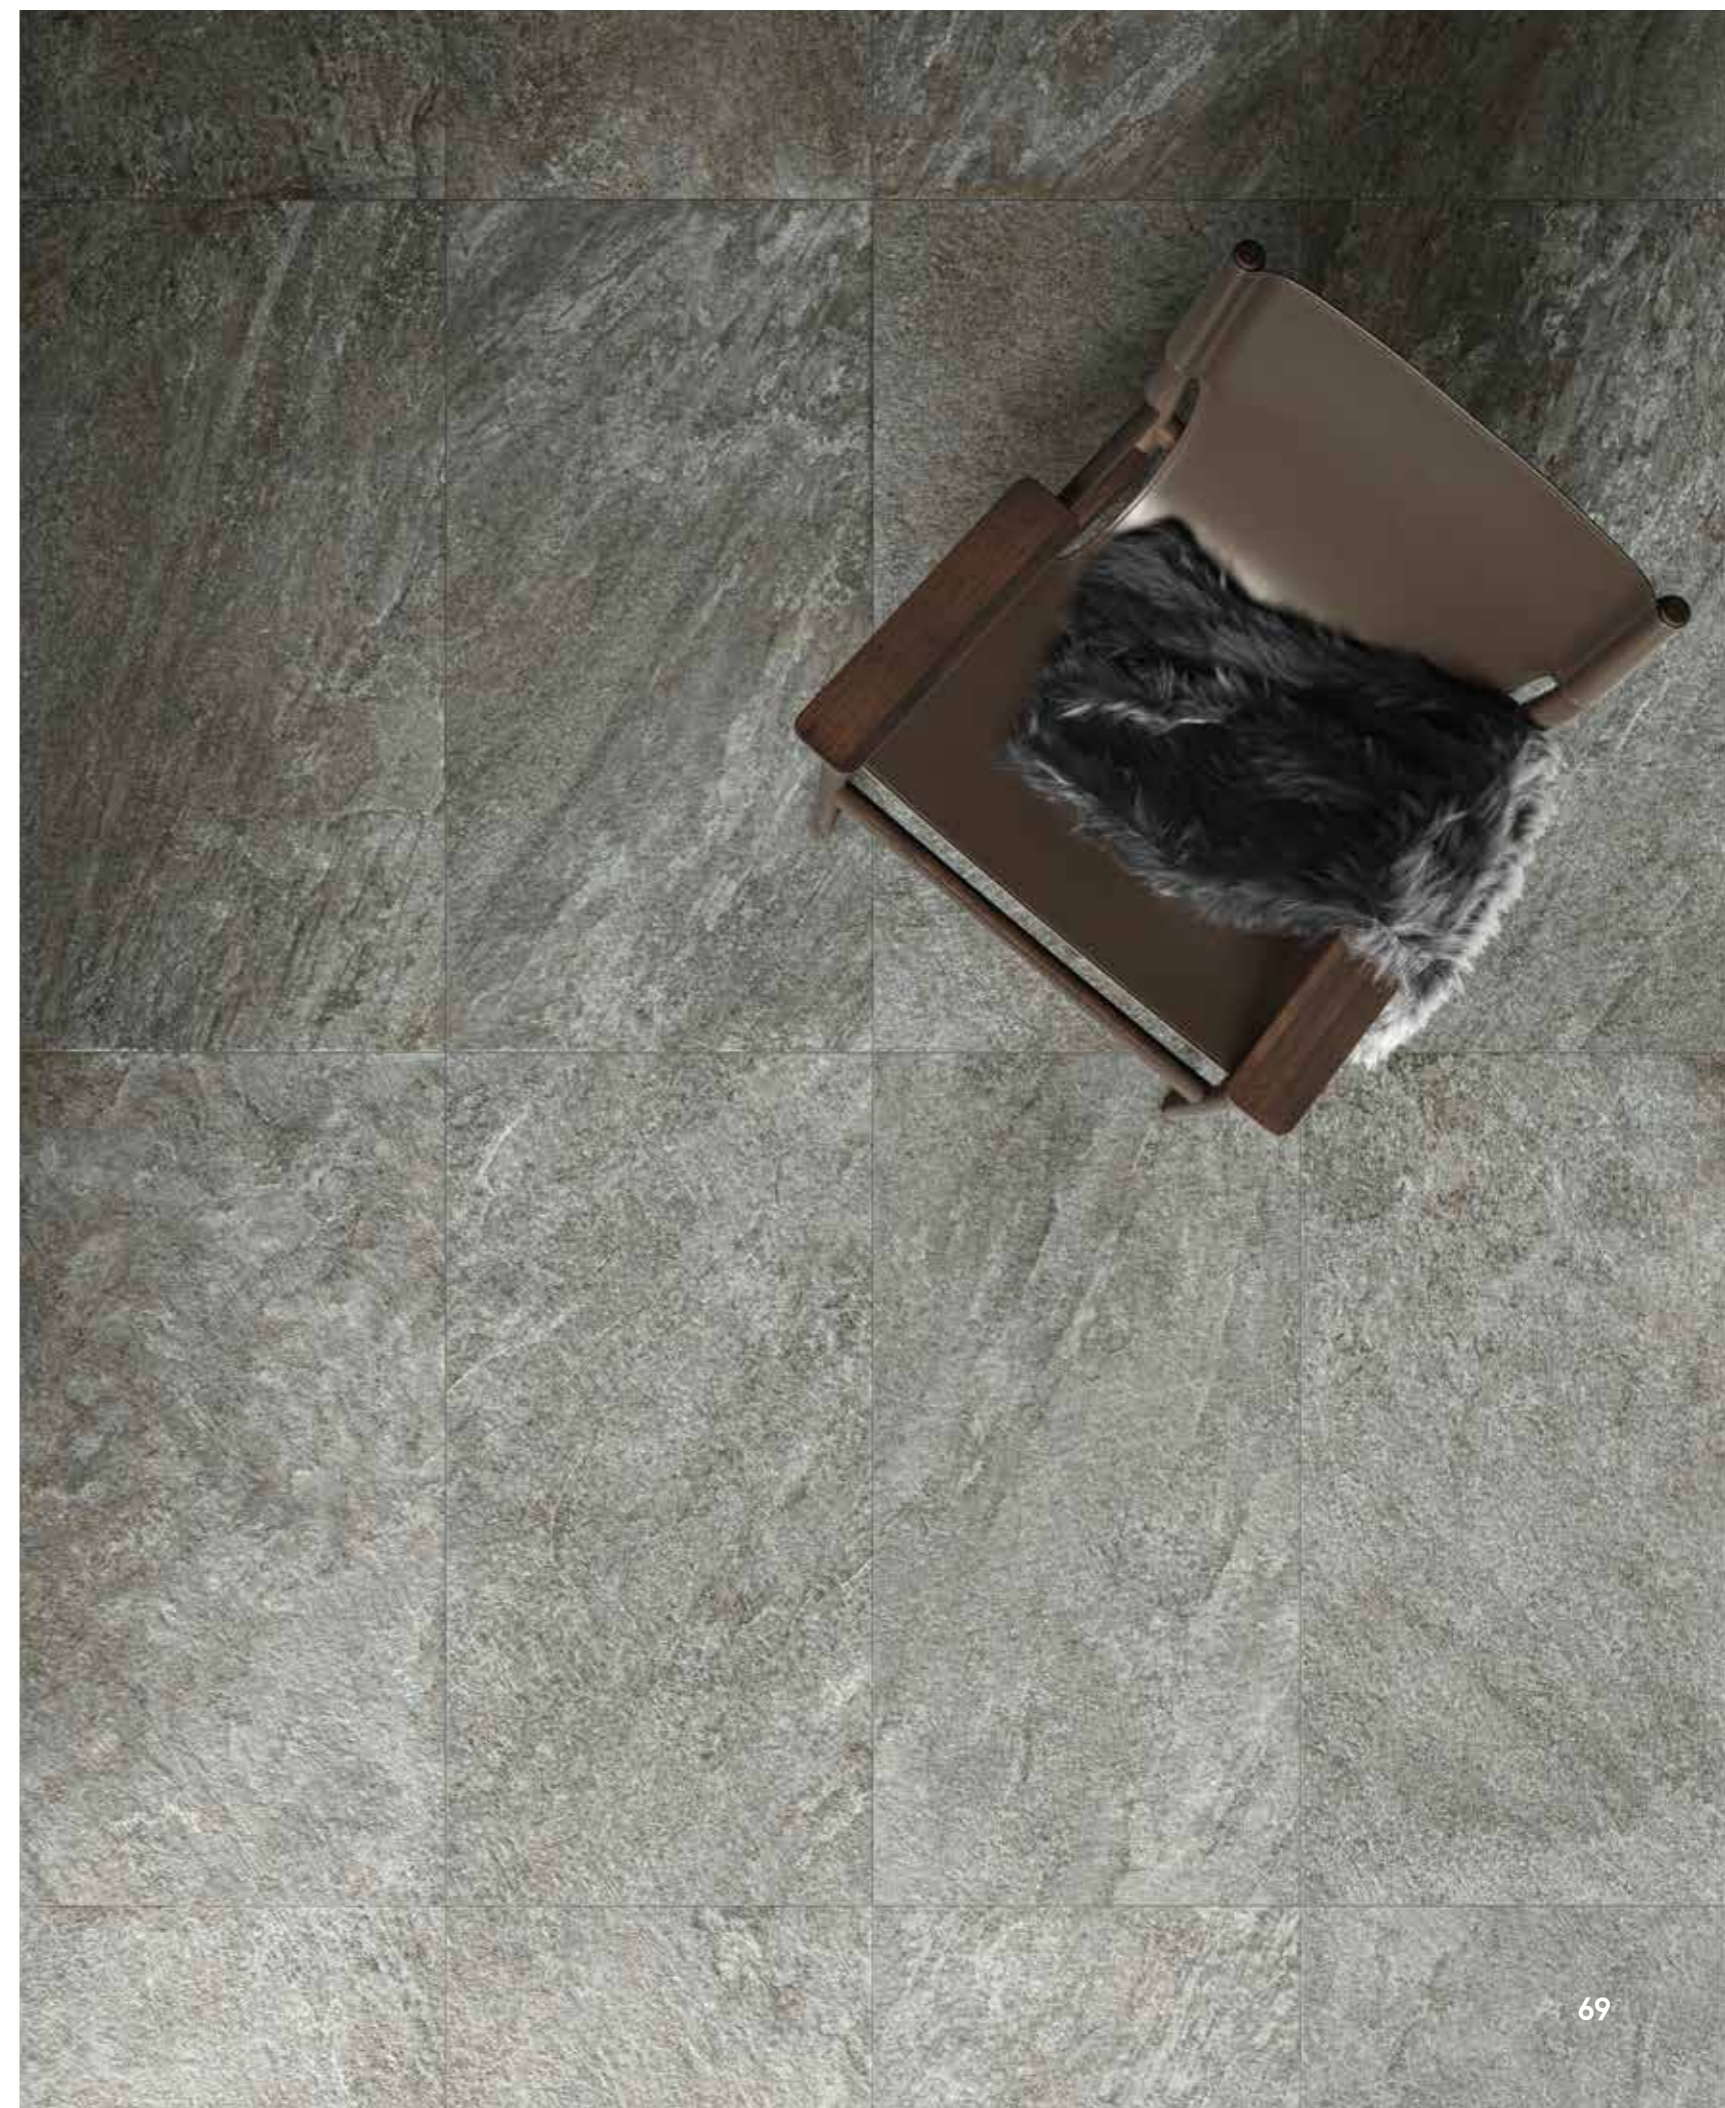

↓ Фог Нат. и Рет. 60x120 см
Fog Nat. e Ret. 60x120 см