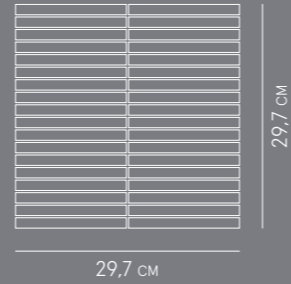

29,7 см

29,7 см

СТРИП /
STRIP /
26x75 см

Габаритный размер: 26x75 см /
Ingombro: 26x75 см /
Overall size: 26x75 см /

Кв.м / Шт: 0,157 м2 /
m2 al pz: 0,157 м2 /
m2 per pcs: 0,157 м2 /

Шт в коробке: 5 /
Pz. per scatola: 5 /
Pcs per box: 5 /